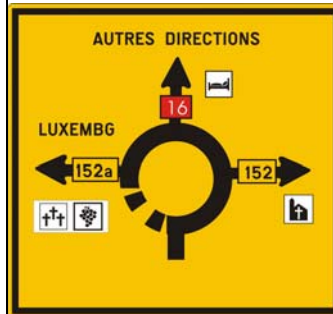

Ou alternativement :