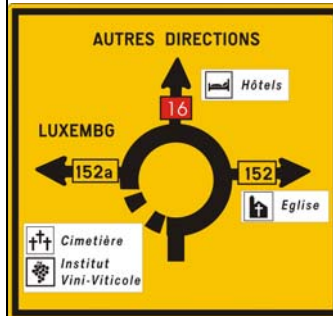

Les permissions de voirie ministérielles		D
Signalisation directionnelle	Catalogue	

référence	texte	
	Dispositions à éviter	Panneaux corrigés, alternatives

D.7.   **Présignaux où les pictogrammes ne sont pas réunis sur un fond blanc.**