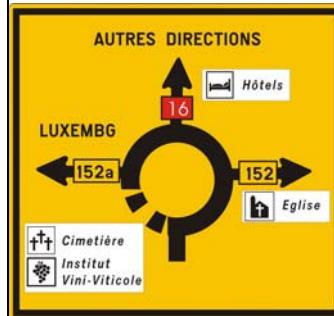

Les permissions de voirie ministérielles		D
Signalisation directionnelle	Catalogue	

référence	texte	
	Dispositions à éviter	Panneaux corrigés, alternatives

D.7.   **Présignaux où les pictogrammes ne sont pas réunis sur un fond blanc.**