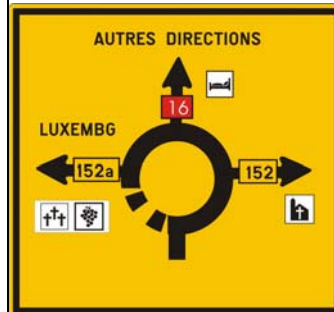

Ou alternativement :